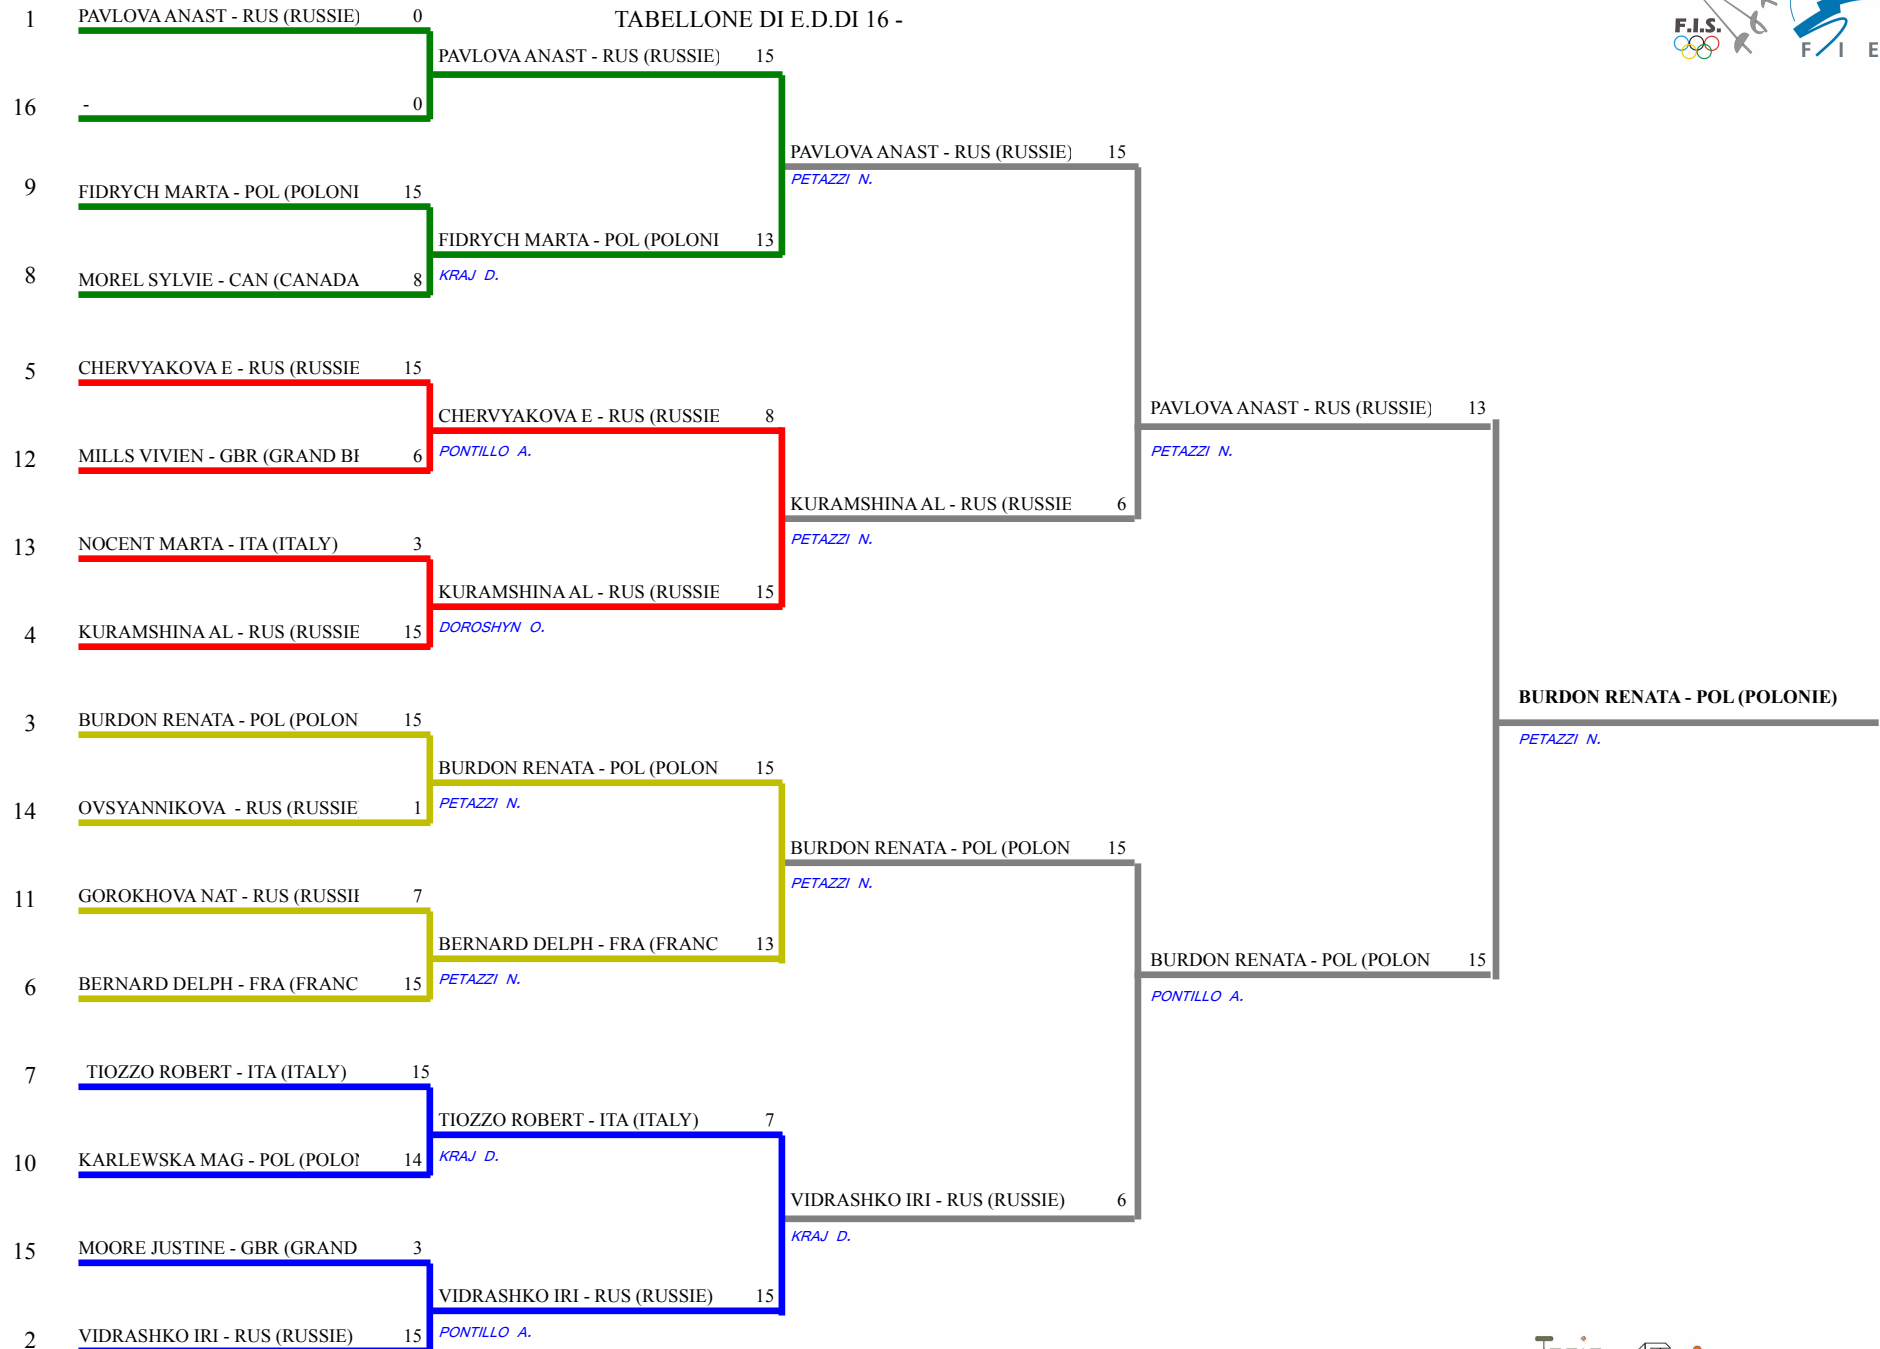

FEDERAZIONE ITALIANA SCHERMA
FEDERATION INTERNATIONALE D'ESCRIME

Classifica provvisoria ai gironi

Sciabola femminile
Cat. A

Coppa del Mondo Scherma in Carrozzina

Lonato del Garda

Stampa: 22/05/2010

9:12

<u>Classifica</u>	<u>N.Fis</u>	<u>Cognome</u>	<u>Nome</u>	<u>Sigla Soc.</u>	<u>Girone</u>	<u>V/A</u>	<u>Diff.</u>	<u>Stocc.</u>	<u>Ricev.</u>	<u>Passano:</u>	
1	98061	VIDRASHKO	IRINA	RUS	1	1	1,00	15	20	5	Qualificata
	98065	PAVLOVA	ANASTASIYA	RUS	1	2	1,00	15	20	5	Qualificata
3	97056	BURDON	RENATA	POL	3	3	1,00	12	20	8	Qualificata
4	98064	KURAMSHINA	ALBINA	RUS	4	3	0,75	12	18	6	Qualificata
5	98060	CHERVYAKOVA	ELENA	RUS	5	2	0,75	6	17	11	Qualificata
6	95048	BERNARD	DELPHINE	FRA	6	1	0,75	5	16	11	Qualificata
7	96069	TIOZZO	ROBERTA	ITA	7	2	0,50	-1	14	15	Qualificata
8	95047	MOREL	SYLVIE	CAN	8	1	0,50	-4	12	16	Qualificata
9	97055	FIDRYCH	MARTA	POL	9	2	0,25	-1	14	15	Qualificata
10	97057	KARLEWSKA	MAGDALENA	POL	10	1	0,25	-5	13	18	Qualificata
11	98063	GOROKHOVA	NATALIYA	RUS	11	3	0,25	-6	9	15	Qualificata
12	95035	MILLS	VIVIEN	GBR	12	3	0,25	-7	11	18	Qualificata
13	96070	NOCENT	MARTA	ITA	13	3	0,25	-11	7	18	Qualificata
14	98066	OVSYANNIKOVA	KSEGNA	RUS	14	1	0,00	-11	9	20	Qualificata
15	95036	MOORE	JUSTINE	GBR	15	2	0,00	-19	1	20	Qualificata
Ritirato	95050	STRAVOLAIMOU	ATHANASIA	GRE	10003	3	0,00	0	0	0	Eliminata

Sciabola femminile Cat. A

TABELLONE DI E.D.DI 16 -

FEDERAZIONE ITALIANA SCHERMA
FEDERATION INTERNATIONALE D'ESCRIME

Classifica definitiva Sciabola femminile
1 Cat. A

Coppa del Mondo Scherma in Carrozzina

Lonato del Garda