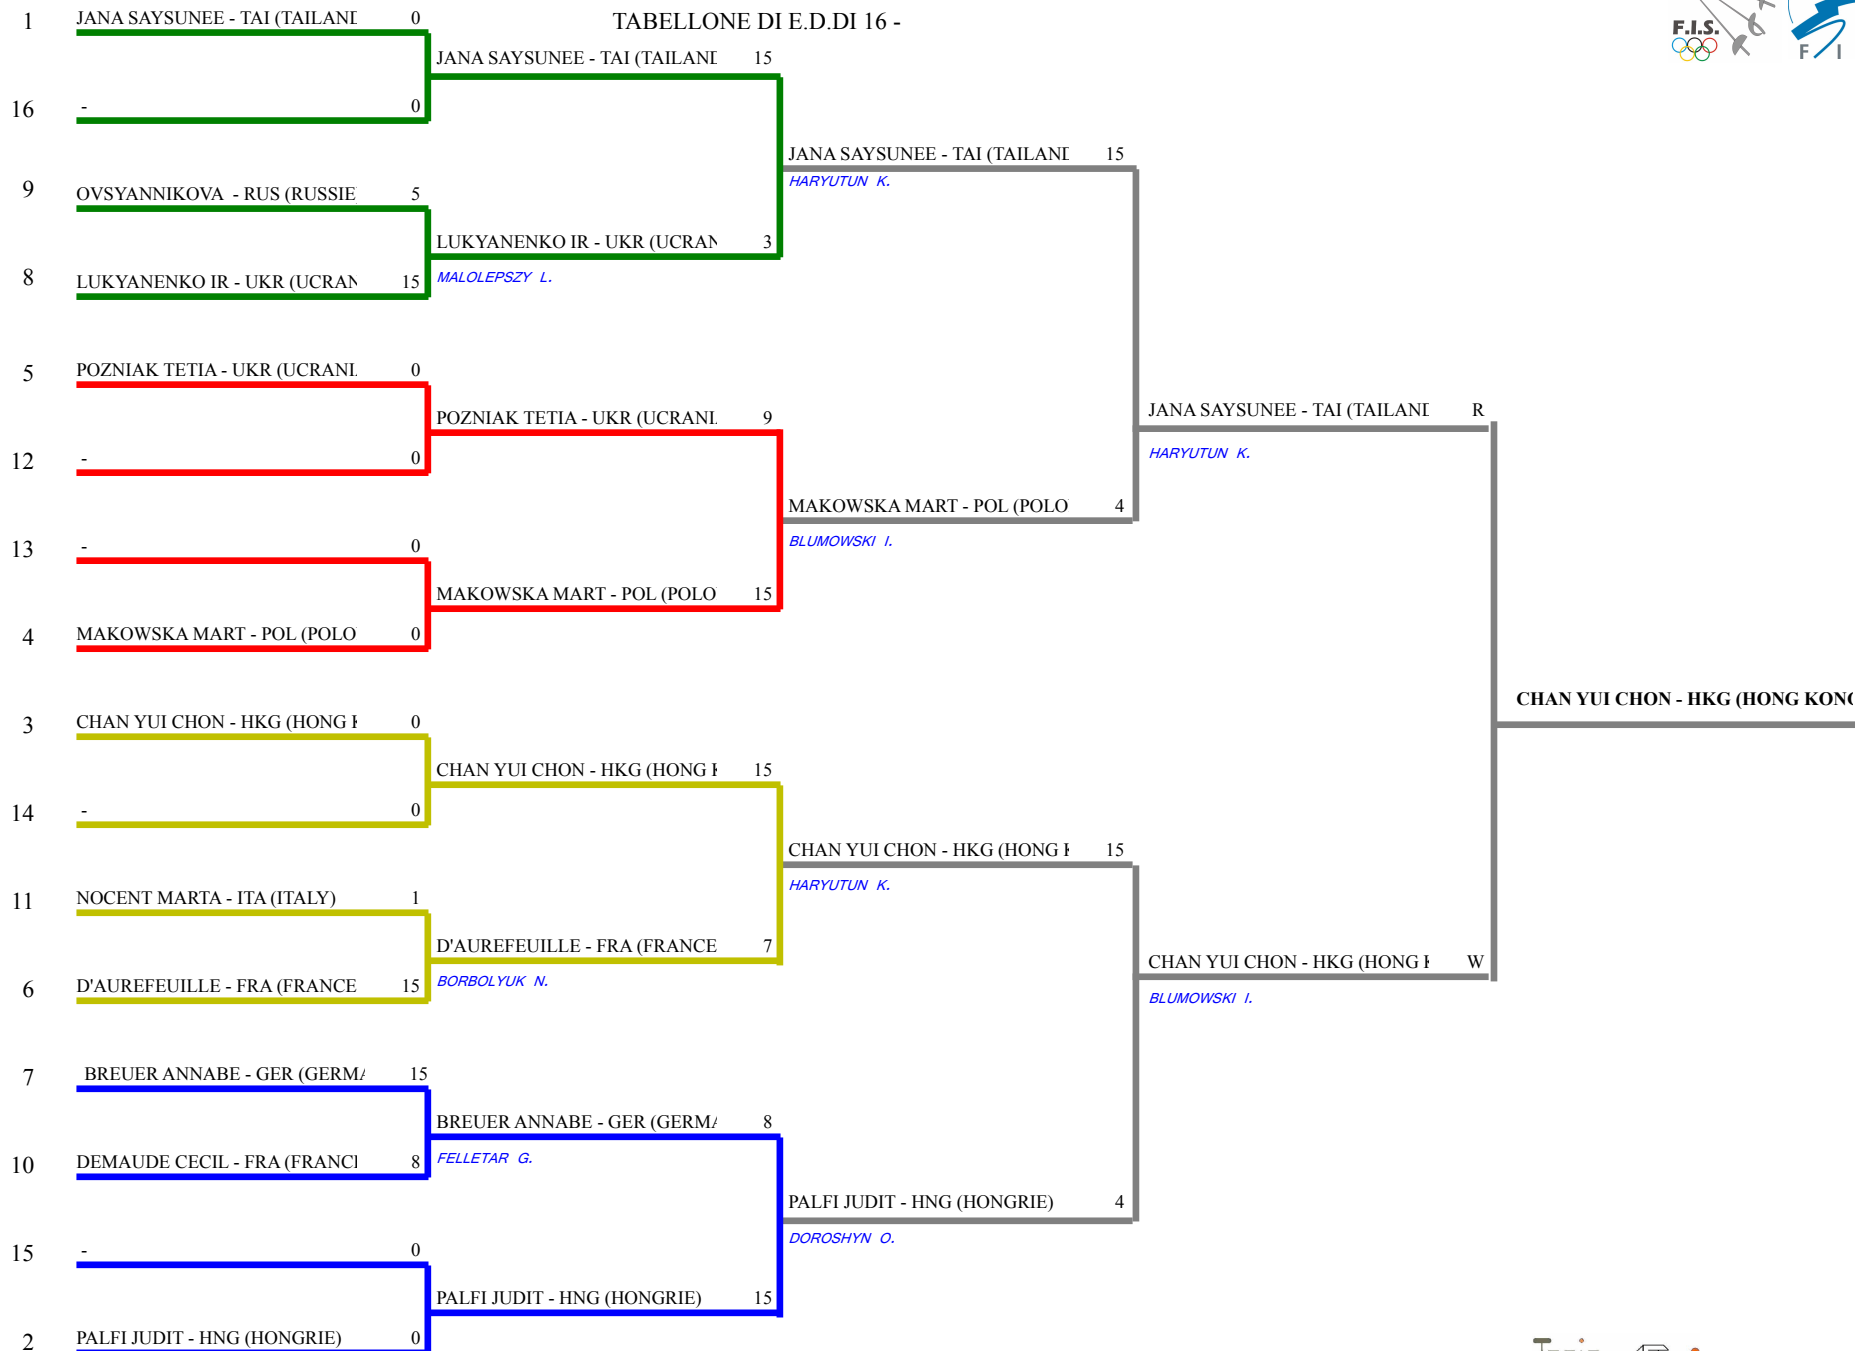

FEDERAZIONE ITALIANA SCHERMA
FEDERATION INTERNATIONALE D'ESCRIME

Classifica provvisoria ai gironi

Fioretto femminile
Cat. B

Coppa del Mondo Scherma in Carrozzina

Lonato del Garda

Stampa: 23/05/2010

14:28

<u>Classifica</u>	<u>N.Fis</u>	<u>Cognome</u>	<u>Nome</u>	<u>Sigla Soc.</u>	<u>Girone</u>	<u>V/A</u>	<u>Diff.</u>	<u>Stocc.</u>	<u>Ricev..</u>	<u>Passano:</u>	
1	99601	JANA	SAYSUNEE	TAI	1	1	1,00	12	20	8	Qualificata
2	99149	PALFI	JUDIT	HNG	2	2	0,80	9	23	14	Qualificata
3	95060	CHAN	YUI CHONG	HKG	3	2	0,80	9	21	12	Qualificata
4	97058	MAKOWSKA	MARTA	POL	4	1	0,75	9	17	8	Qualificata
5	99047	POZNIAK	TETIANA	UKR	5	2	0,60	6	19	13	Qualificata
6	95080	D'AUREFEUILLE	PAULINE	FRA	6	2	0,60	1	18	17	Qualificata
7	95027	BREUER	ANNABEL	GER	7	1	0,50	1	16	15	Qualificata
8	99048	LUKYANENKO	IRYNA	UKR	8	1	0,25	-5	11	16	Qualificata
9	98066	OVSYANNIKOVA	KSEGNA	RUS	9	2	0,20	-4	17	21	Qualificata
10	95081	DEMAUDE	CECILE	FRA	10	1	0,00	-17	3	20	Qualificata
11	96070	NOCENT	MARTA	ITA	11	2	0,00	-21	4	25	Qualificata

Fioretto femminile Cat. B

TABELLONE DI E.D.DI 16 -

FEDERAZIONE ITALIANA SCHERMA
FEDERATION INTERNATIONALE D'ESCRIME

Classifica definitiva Fioretto femminile
1 Cat. B

Coppa del Mondo Scherma in Carrozzina

Lonato del Garda